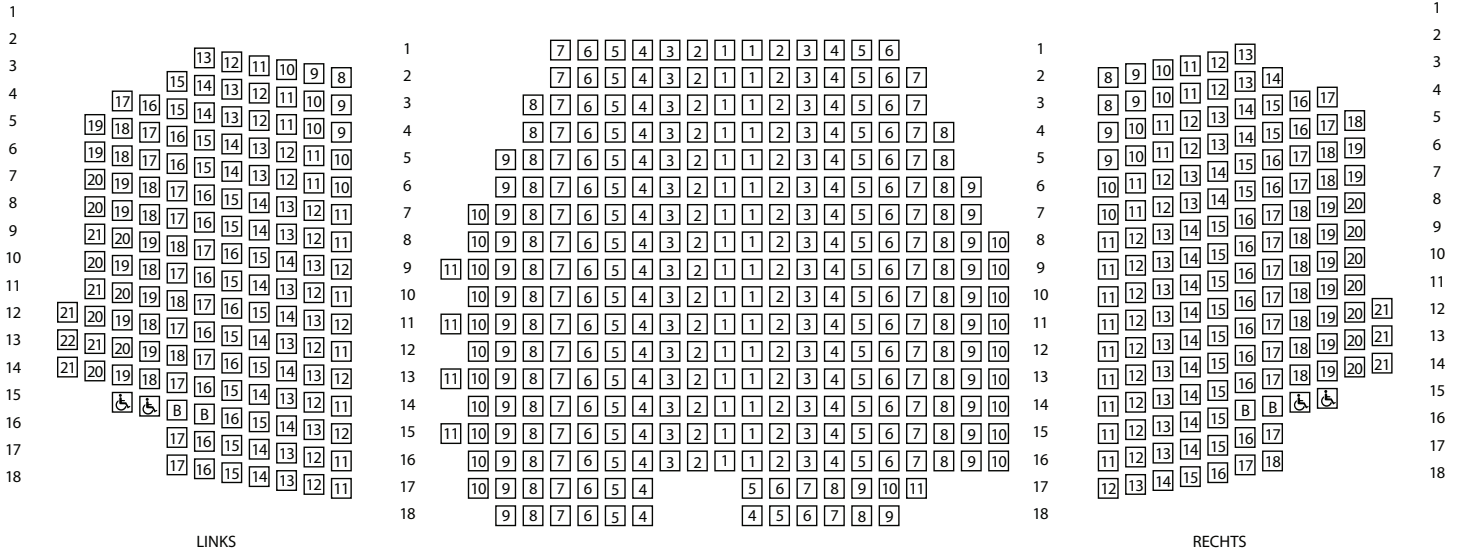

DETAILLIERTER SAALPLAN

B Ü H N E

Schematischer Saalplan

BLUE MAN GROUP
Stage Bluemax Theater am Potsdamer Platz

Bitte beachten Sie, dass es sich hierbei nicht um eine verbindliche Darstellung der Preiskategorien handelt und dass die Preiskategorien je nach Vorstellung unterschiedlich aufgeteilt werden können. STAGE ENTERTAINMENT behält sich jederzeit Änderungen der Preiskategorien vor.

Stand: März 2011