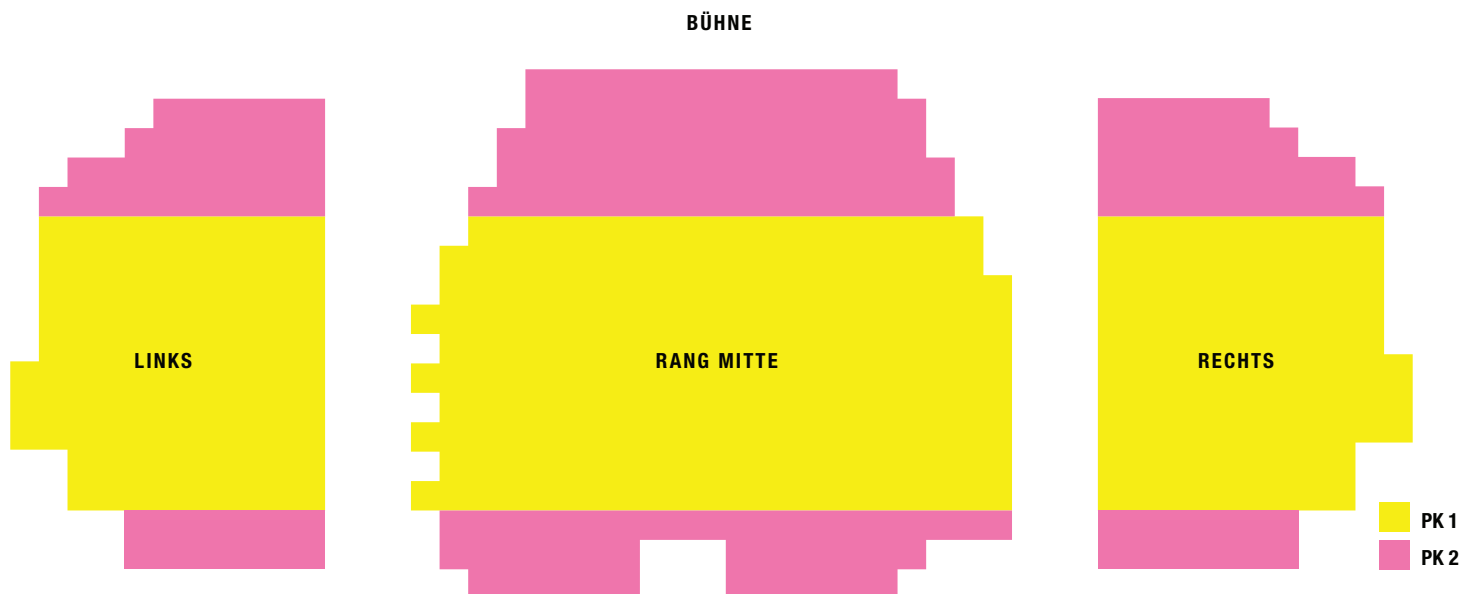

DETAILLIERTER SAALPLAN

B Ü H N E

Schematischer Saalplan

BLUE MAN GROUP
Stage Bluemax Theater am Potsdamer Platz

Bitte beachten Sie, dass es sich hierbei nicht um eine verbindliche Darstellung der Preiskategorien handelt und dass die Preiskategorien je nach Vorstellung unterschiedlich aufgeteilt werden können. STAGE ENTERTAINMENT behält sich jederzeit Änderungen der Preiskategorien vor.