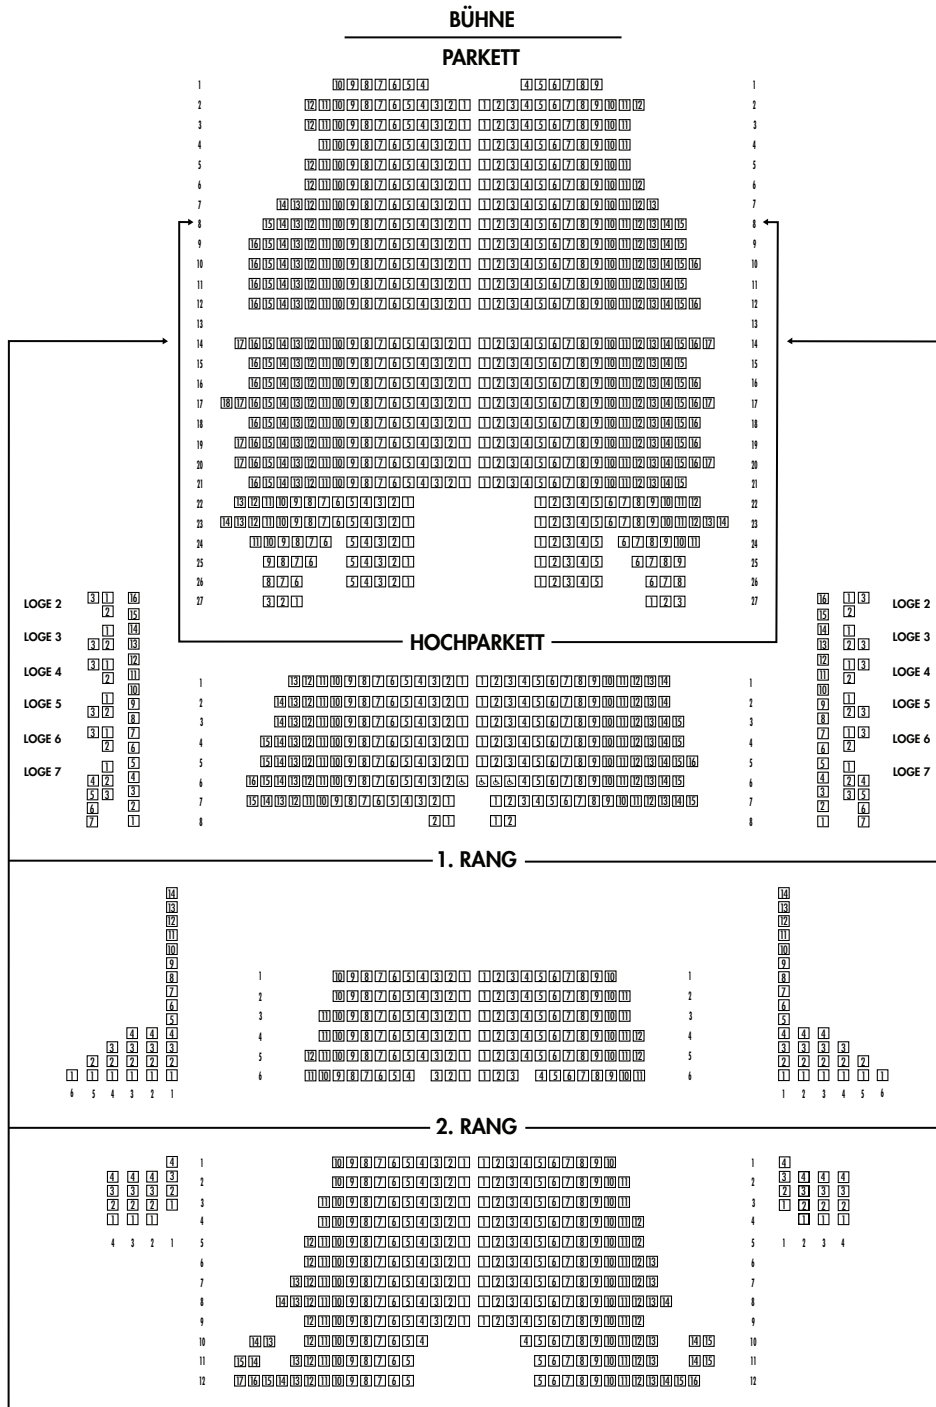

DETAILLIERTER SAALPLAN

Schematischer Saalplan

TANZ DER VAMPIRE
Stage Theater des Westens Berlin

Bitte beachten Sie, dass es sich hierbei nicht um eine verbindliche Darstellung der Preiskategorien handelt und dass die Preiskategorien je nach Vorstellung unterschiedlich aufgeteilt werden können. STAGE ENTERTAINMENT behält sich jederzeit Änderungen der Preiskategorien vor.