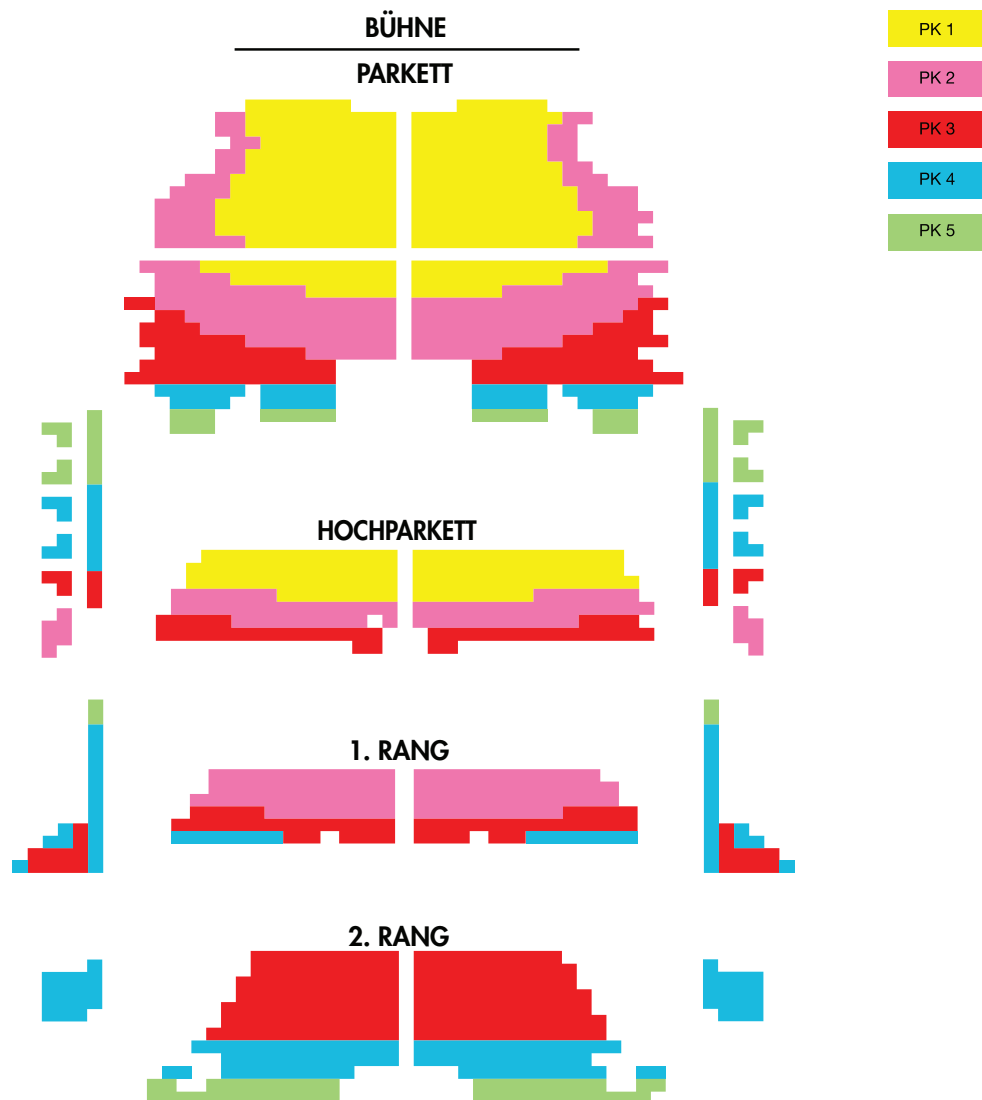

DETAILLIERTER SAALPLAN

Schematischer Saalplan

TANZ DER VAMPIRE
Stage Theater des Westens Berlin

Bitte beachten Sie, dass es sich hierbei nicht um eine verbindliche Darstellung der Preiskategorien handelt und dass die Preiskategorien je nach Vorstellung unterschiedlich aufgeteilt werden können. STAGE ENTERTAINMENT behält sich jederzeit Änderungen der Preiskategorien vor.